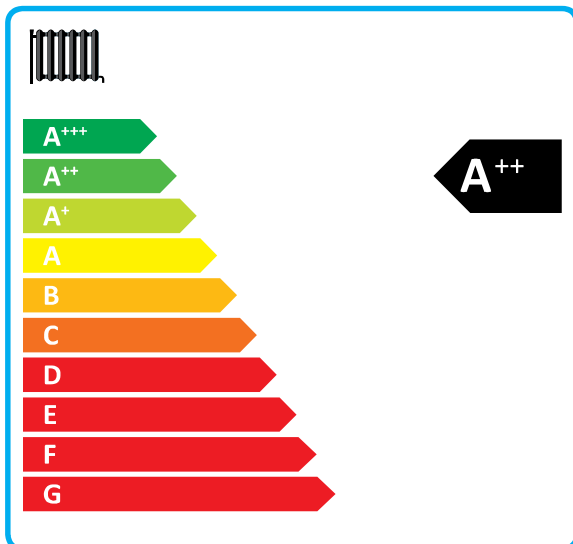

ENERG
енергия · ενεργεια

Y IJA
IE IA

HM123MR U34 / **OSHW-200F** AEU

+ ☐

+ ☐

+ ☒

+ ☐

2015

811/2013

MEZ66967633 (REV00)